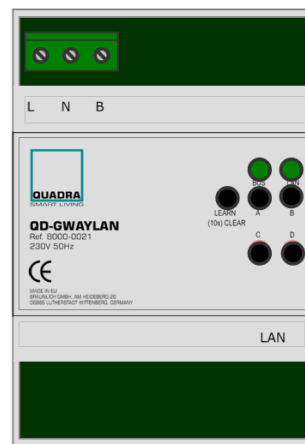

Ref.: 8000-0021

**QD-GWAYLAN**  
Gateway LAN sur rail DIN

**Description**

Gateway pour contrôler et connecter le système à un réseau LAN, permettant le contrôle par téléphone mobile ou autre équipement. Le protocole IP est crypté pour la protection de la vie privée. La gateway peut gérer jusqu'à 400 appareils..

**Dimensions**

A = 71.2 mm (4 modules)  
 B = 90 mm  
 C = 62 mm  
 D = 46 mm  
 E = 58 mm

**Schéma de connexion:**